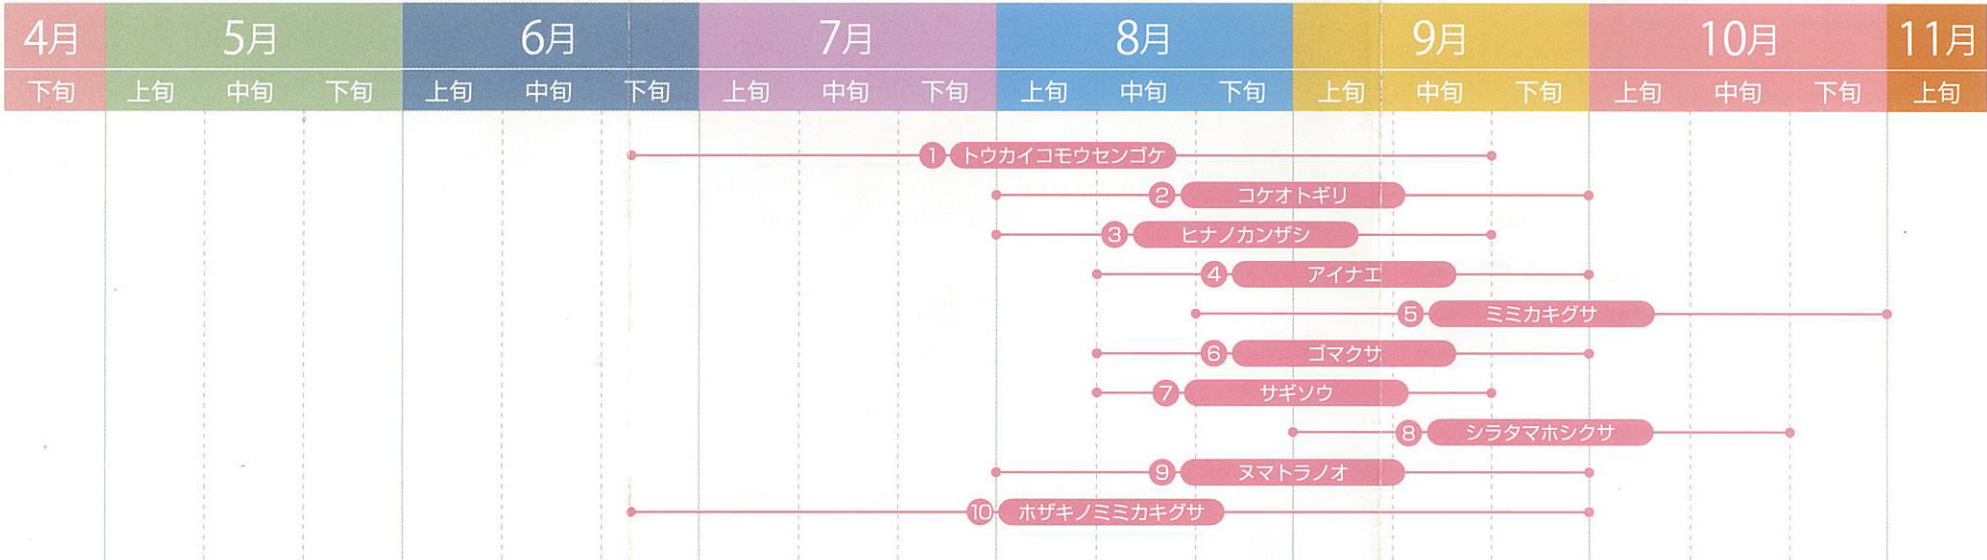

豊明のナガバノイシモチソウ以外の自生保護地内植物（開花期）

自生保護地内には、豊明のナガバノイシモチソウの他に多くの植物が生育しています。その中の代表的な植物をここに紹介します。

**1 トウカイ
コモウセンゴケ**
モウセンゴケ科
花期…6月～9月
分布…静岡県・愛知県・三重県(周伊勢湾要素植物群)

2 コケオトギリ
オトギリソウ科
花期…8月～9月
分布…北海道西南部～沖縄

3 ヒナノカンザシ
ヒメハギ科
花期…8月～9月
分布…本州～九州

4 アイナエ
マチン科
花期…8月～9月
分布…本州～沖縄

5 ミミカキグサ
タヌキモ科
花期…8月～10月
分布…本州～沖縄

6 ゴマクサ
ゴマノハグサ科
花期…8月～9月
分布…本州(関東以西)～沖縄
《絶滅危惧II類》

7 サギソウ
ラン科
花期…8月～9月
分布…本州～九州
《絶滅危惧II類》

**8 シラタマ
ホシクサ**
ホシクサ科
花期…9月～10月
分布…本州の静岡県・愛知県・三重県地方に集中している。
《絶滅危惧II類》

9 ヌマトラノオ
サクラソウ科
花期…8月～9月
分布…本州～沖縄

**10 ホザキノ
ミミカキグサ**
タヌキモ科
花期…6月～9月
分布…全国